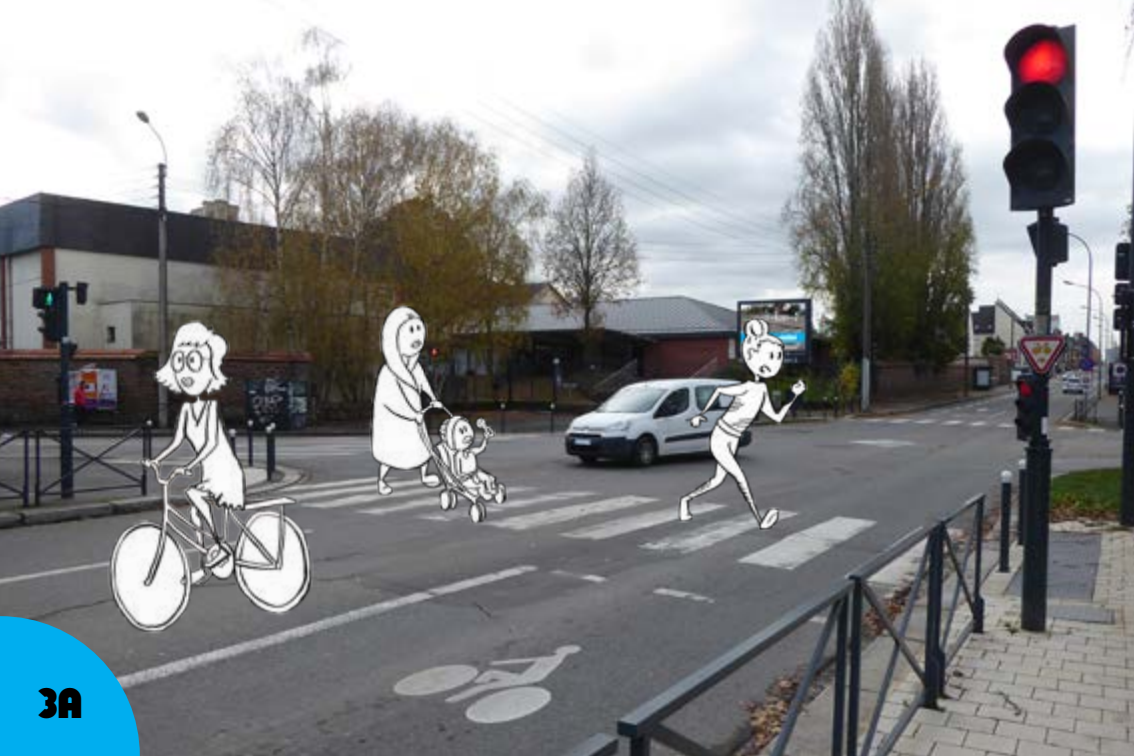

playmobilité

un jeu d'enfants !

playmobilité

un jeu d'enfants !

Playmobilité est un jeu de cartes ludique et intergénérationnel permettant d'encourager les déplacements actifs (piétons, cyclistes) en toute sécurité et d'actualiser les connaissances des règles de circulation dans l'espace public.

Chacune des 18 cartes présente deux faces : le « bon » côté (comportement réglementaire ou recommandé) et le « mauvais » côté (attitude dangereuse ou interdite). Pour débiter la séance, les participants, par groupes, reçoivent plusieurs cartes et doivent, après réflexion et discussion, les placer face visible du bon côté. Puis une correction collective est proposée par l'animateur.

Conception :

Maison de la consommation et de
l'environnement et Rayons d'Action.
48 bd Magenta - 35000 Rennes
www.mce-info.org

Illustrations :

Cécile Dubois-Salles (Mce)
Fabriqué en France

Février 2022

Avec le soutien de :