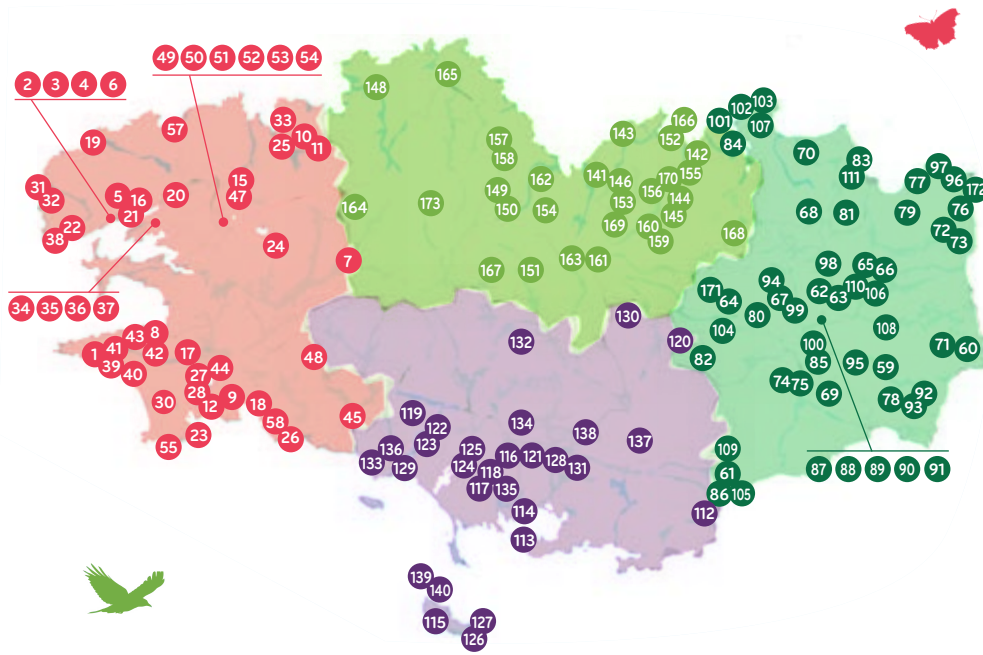

170 JARDINS AU NATUREL OUVRENT LEURS PORTES... VENEZ LES VISITER !

Liste susceptible de modifications, pour connaître la liste des jardins mise à jour régulièrement, consultez la carte en ligne : www.bienvenuedansmonjardinbretagne.org

FINISTÈRE

N°	Commune	Sam. 15 juin		Dim. 16 juin	
		Matin	Ap.midi	Matin	Ap.midi
1	Audierne				
2	Brest				
3	Brest				
4	Brest				
6	Brest				
7	Carhaix Plouguer				
8	Douarnenez				
9	Fouesnant				
10	Garlan				
11	Garlan				
12	Gouesnac'h				
15	Guimiliau				
5	Guipavas				
16	Guipavas				
17	Gwengat				
18	Concarneau				
19	Landéda				
20	Landerneau				
21	Le Relecq Kerhuon				
22	Locmaria Plouzané				
23	Loctudy				
24	Loqueffret				
25	Morlaix				
26	Névez				
27	Plomelin				
30	Plonéour-Lanvern				
31	Plouarzel				
32	Plouarzel				
33	Plouezoch				
34	Plougastel				
35	Plougastel				
36	Plougastel				
37	Plougastel Daoulas				
38	Plougonvelin				
39	Plouhinec				
40	Plozévet				
41	Pont Croix				
42	Pouldergat				
43	Poullan Sur Mer				
44	Quimper				
45	Quimperle				
47	St-Sauveur				
48	Scaer				
49	Sizun				
50	Sizun				
51	Sizun				
52	Sizun				
53	Sizun				
54	St-Cadou - Sizun				
55	Treffiat				
57	Tréfléz				
58	Tregunc				
28	Tréméoc				

MORBIHAN

N°	Commune	Sam. 15 juin		Dim. 16 juin	
		Matin	Ap.midi	Matin	Ap.midi
112	Allaire				
113	Arzon				
114	Baden				
115	Bangor (Belle-Ile)				
116	Brandivy				
117	Brech				
118	Brech				
119	Calan				
120	Concoret				
121	Grand-Champ				
122	Hennebont				
123	Hennebont				
124	Landaul				
125	Landaul				
126	Locmaria (Belle-Ile)				
127	Locmaria (Belle-Ile)				
128	Locqueltas				
129	Lorient				
130	Meneac				
131	Monterblanc				
132	Noyal-Pontivy				
133	Ploemeur				
138	Plumelec				
134	Plumelin				
135	Pluneret				
136	Quéven				
137	Saint Marcel				
139	Sauzon (Belle-Ile)				
140	Sauzon (Belle-Ile)				