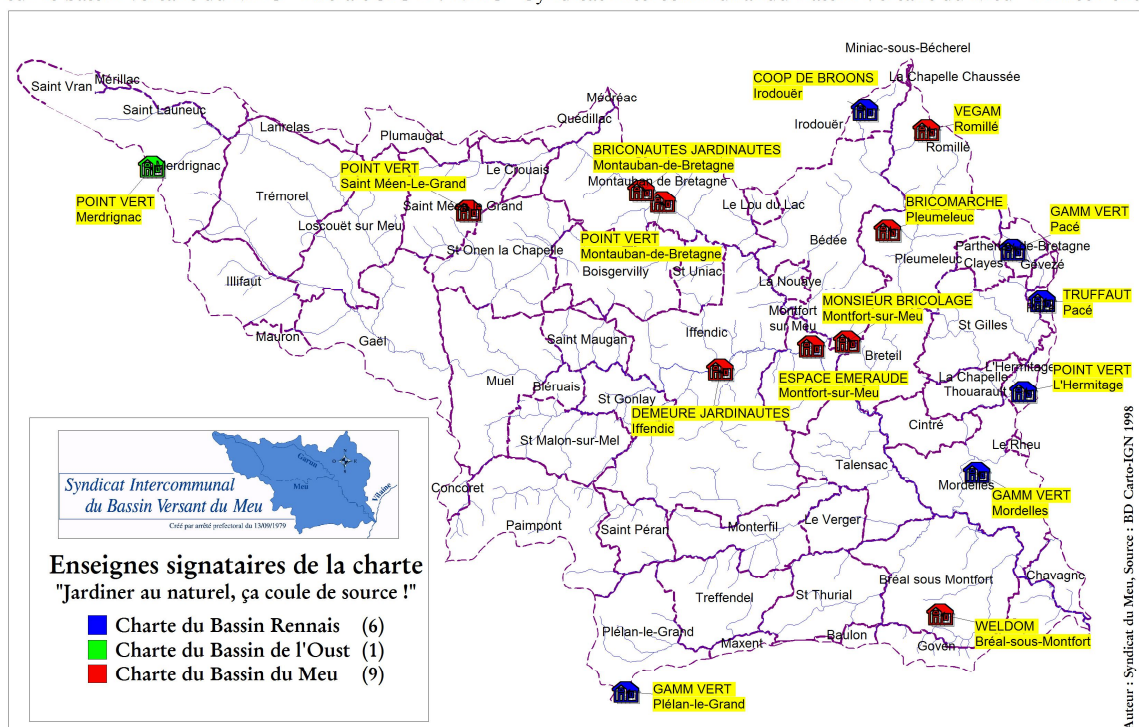

#### ? Les porteurs de projets

- Syndicat intercommunal du bassin versant du Meu
- Eureka emploi service de Montfort

#### ? Les partenaires signataires

- Les jardins de Brocéliande de Bréal
- L'écomusée de Montfort sur Meu
- Les jardiniers de France

## Territoire

Le territoire visé par la Charte est le bassin versant du Meu

ENSEIGNES SIGNATAIRES DE LA CHARTE "JARDINER AU NATUREL, ÇA COULE DE SOURCE !"  
sur le bassin versant du MEU - Extrait SIG BV MEU - Syndicat Intercommunal du Bassin Versant du Meu - Année 2010

Sur ce territoire, **9 jardineries** signent la charte « Jardiner au naturel, ça coule de source ! » :

1. Bricomarché – Pleumeleuc
2. Briconautes-Jardinautes – Montauban de Bretagne
3. Demeuré-Jardinautes – Iffendic
4. Espace Emeraude - Montfort-sur-Meu
5. Mr Bricolage – Montfort-sur-Meu
6. Point Vert – Montauban de Bretagne
7. Point Vert – Saint Méen le Grand
8. Végam – Romillé
9. Weldom – Bréal sous Monfort