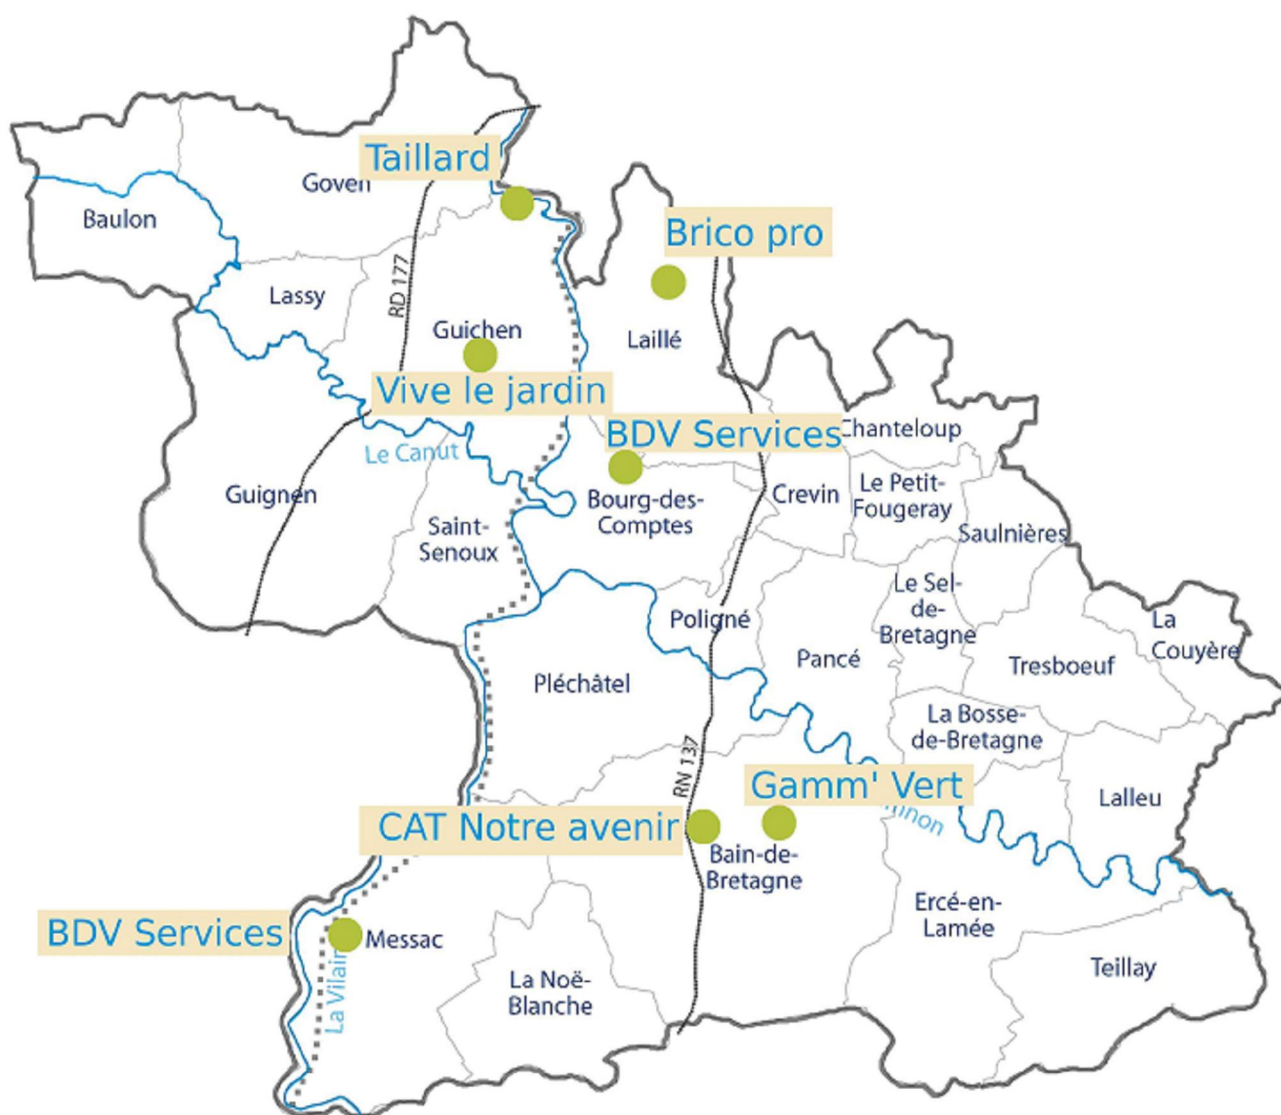

La charte Des Vallons de Vilaine

Partenaires institutionnels et associatifs signataires

? Les porteurs de projets

- Le Pays des Vallons de Vilaine
- Eau et rivière de Bretagne

Territoire

Le territoire visé par la Charte est établi sur le Pays des Vallons de Vilaine qui comprend 25 communes et comptabilise 52 000 habitants.

Sur ce territoire, **7 jardineries** ont signé la charte « Jardiner au naturel, ça coule de source ! »

1. BDV Services– Messac
2. BDV Services – Bourg des Comptes
3. Brico pro - Laillé
4. CAT Notre avenir – Bain de Bretagne
5. Gamm Vert - Bain de Bretagne
6. Taillard – Pont Réan
7. Vive le jardin – Guichen