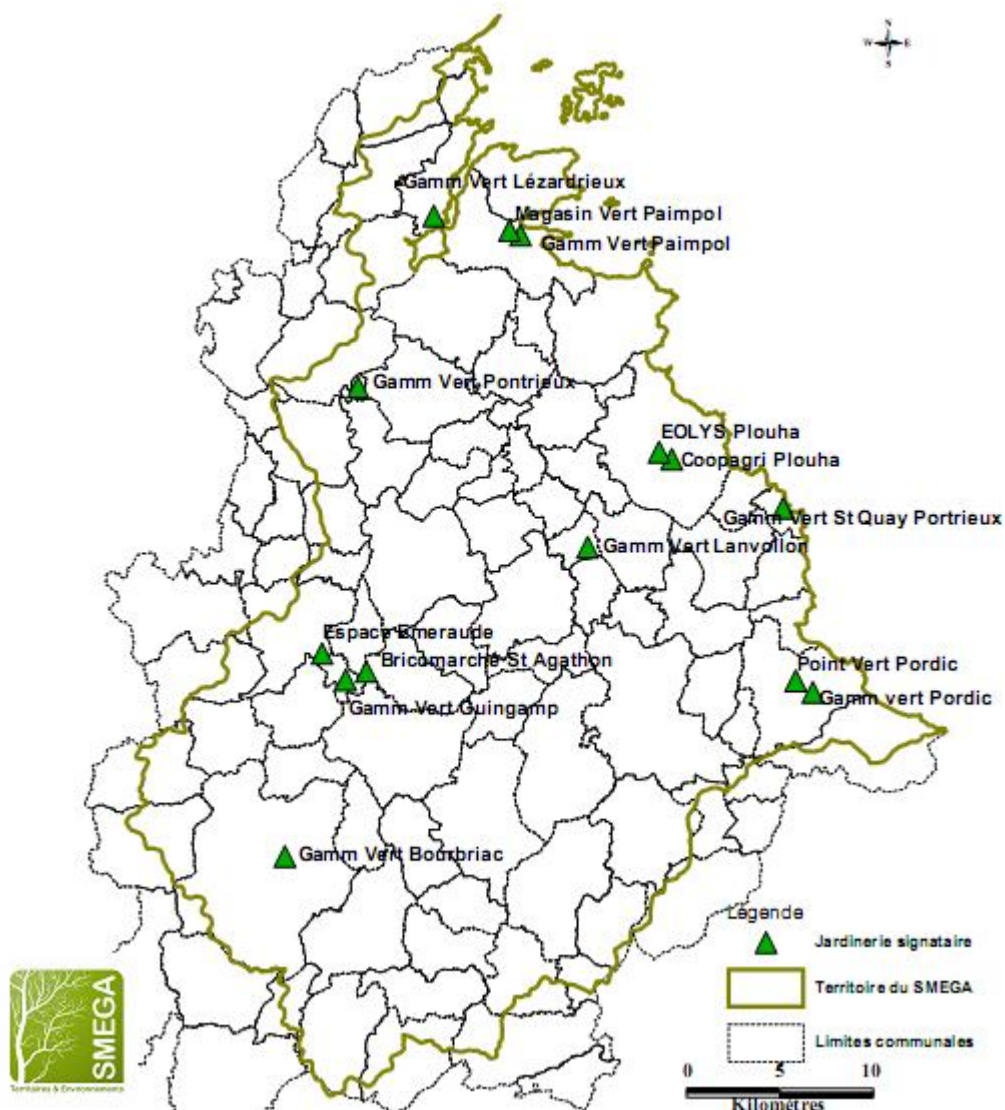

## La charte de l'Argoat-Goëlo

En tant que porteur de programmes de préservation de l'eau, le SMEGA travaille depuis plusieurs années sur l'enjeu de la contamination des ressources de son territoire par les pesticides. Les actions sont dirigées vers les différents utilisateurs potentiels : agriculteurs, communes, particuliers.

La charte « Jardiner au naturel, ça coule de source ! », développée sur le bassin rennais, a séduit les acteurs locaux parce qu'elle permet de compléter le travail engagé, principalement axé sur la demande, par une action sur l'offre.

## Territoire

Le territoire visé par la charte s'étend sur 87 communes des bassins versants du Trieux, du Leff et de l'Ic.

Sur ce territoire, **14 jardineries** signent la charte « Jardiner au naturel, ça coule de source ! » :

1. Bricomarché – Saint Agathon
2. Eolys – Plouha
3. Espace émeraude - Plouisy
4. Gamm Vert - Bourbriac
5. Gamm Vert – Guingamp
6. Gamm Vert - Lanvollon
7. Gamm Vert – Lézardrieux
8. Gamm Vert – Paimpol
9. Gamm Vert - Pordic
10. Gamm Vert – Saint Quay Portrieux
11. Magasin Vert – Paimpol
12. Point Vert – Plouha
13. Point Vert – Pordic
14. Sica Eolys - Pontrieux