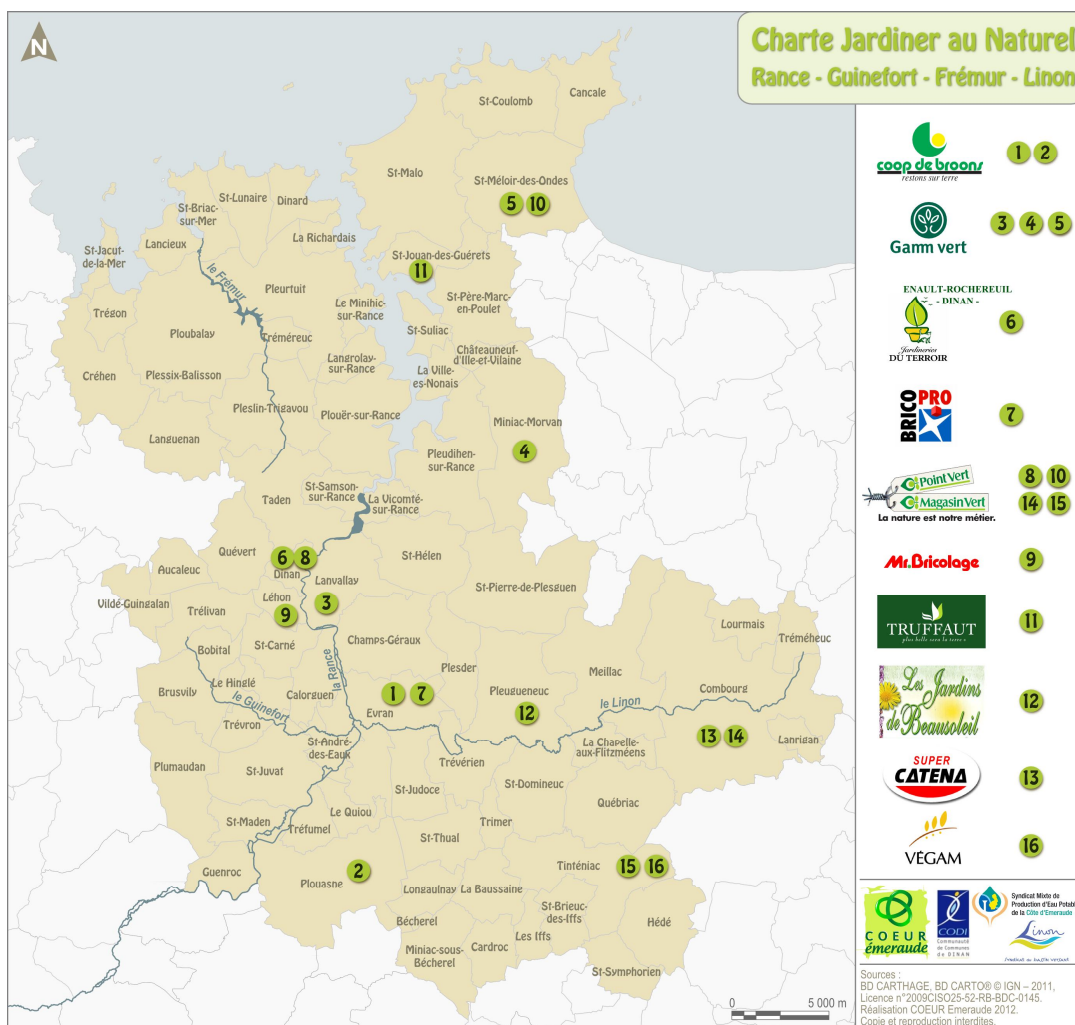

## La charte de Rance-Guinefort-Frémur-Linon

### Partenaires institutionnels et associatifs signataires

- ? Comité opérationnel des élus et usagers de la Rance et de la Côte d'Emeraude : C.O.E.U.R Emeraude
- ? Syndicat du bassin versant du Linon
- ? Syndicat mixte de production d'eau potable de la Côte d'Emeraude
- ? Communauté de communes de Dinan C.O.D.I
- ? Fédération des associations et des usagers des bassins versants de la Rance et du Frémur : F.A.U.R
- ? Rance Environnement
- ? L'association des jardins de Bazouges
- ? L'association Chemins et Nature de Saint-Brieuc des Iffs

## Territoire

Le territoire visé par la Charte est établi sur les bassins versants de la Rance Aval Faluns, du Linon, du Frémur et de Guinefort. Ce territoire représente les bassins de vie de Saint-Malo, Dinard, Dinan, Evran, Tinténiac et Combourg. Ce territoire regroupe 79 communes, et environ 180 000 habitants.

Sur ce territoire, **16 jardineries** ont signé la charte « Jardiner au naturel, ça coule de source ! » :

- |  |   |
|--|---|
| 1. Coop de Broons – Evran              | 9. Magasin Vert – Dinan                 |
| 2. Coop de Broons – Plouasne           | 10. Point vert - Combourg               |
| 3. Enault Rochereuil – Dinan           | 11. Point vert – Saint Méloir des Ondes |
| 4. Gamm Vert – Miniac Morvan           | 12. Point vert - Tinténiac              |
| 5. Gamm Vert – Lanvallay               | 13. Mr Bricolage – Léhon                |
| 6. Gamm Vert – Saint Méloir des Ondes  | 14. SuperCatena - Combourg              |
| 7. Jardins de Beausoleil – Pleugueneuc | 15. Truffaut – Saint Jouan des Guérets  |
| 8. Potdevin Samuel – Evran             | 16. Végam - Tinténiac                   |