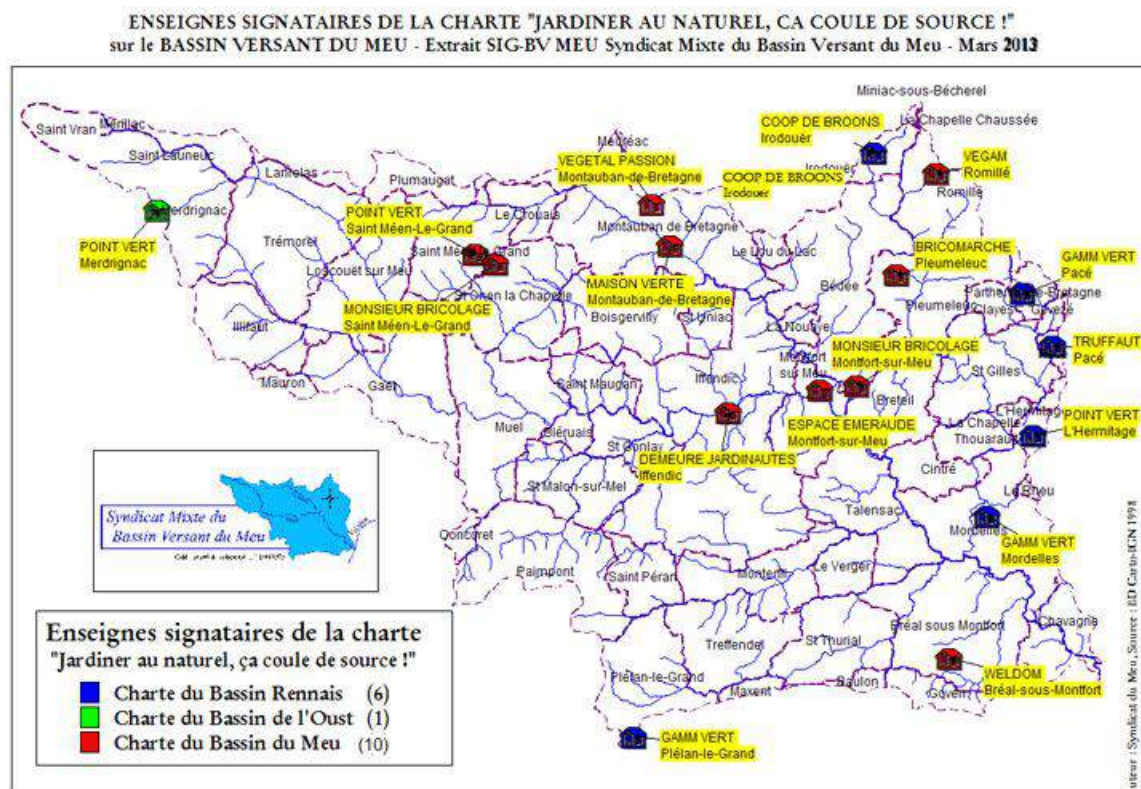

Territoire

Le territoire visé par la charte regroupe les 38 communes adhérentes au Syndicat Intercommunal du Bassin Versant du Meu soit plus de 80 000 habitants. Le bassin versant du Meu s'étend sur 815 km².

Le Syndicat Mixte du Bassin Versant du Meu est le porteur de projet du Contrat Territorial du Bassin Versant du Meu.

Sur ce territoire, **9 jardineries** ont signé la charte « Jardiner au naturel, ça coule de source ! » :

Bricomarché	Pleumeleuc
Demeuré Jardinautes	Iffendic
Espace Emeraude	Montfort-sur-Meu
La Maison Point Vert	Montauban-de-Bretagne
Mr Bricolage	Montfort-sur-Meu
Mr Bricolage	Saint-Méen-le-Grand
Point Vert	Saint-Méen-le-Grand
Vegam	Romillé
Weldom	Bréal-sous-Montfort