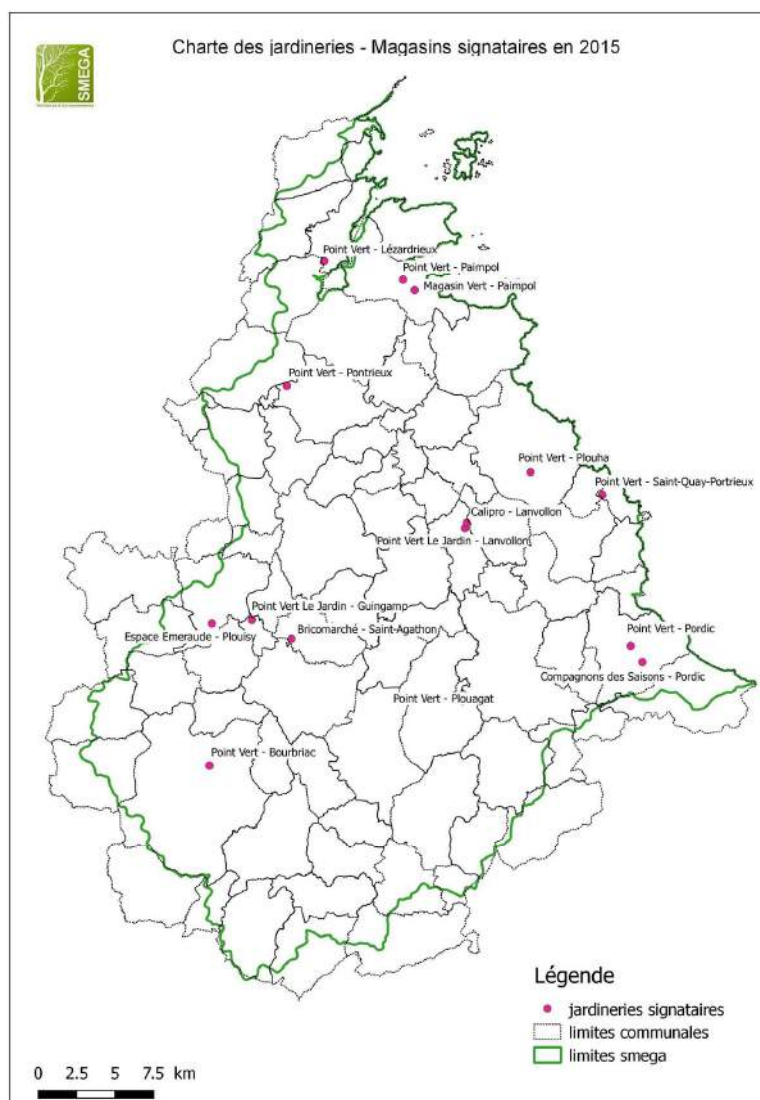

Partenaires institutionnels et associatifs signataires

- ☞ SMEGA – Syndicat mixte environnemental du Goëlo et de l'Argoat
- ☞ association Eau & rivières de Bretagne
- ☞ Société d'horticulture de la Côte du Goëlo
- ☞ association De la source à la mer

Partenaires associatifs soutenant la démarche

- ☞ association Bretagne vivante - section Trégor Goëlo
- ☞ Côtes d'Armor Nature Environnement
- ☞ association Consommation, logement et cadre de vie (Clcv)
- ☞ AAPPMA St Brieuc-Quintin-Binic
- ☞ association pour la protection des bassins versants du Froust et du Trieux

Territoire

Le territoire visé par la charte s'étend sur 87 communes des bassins versants du Trieux, du Leff et de l'Ic.

Sur ce territoire, **15 jardinerias** ont signé la charte « Jardiner au naturel, ça coule de source ! » :