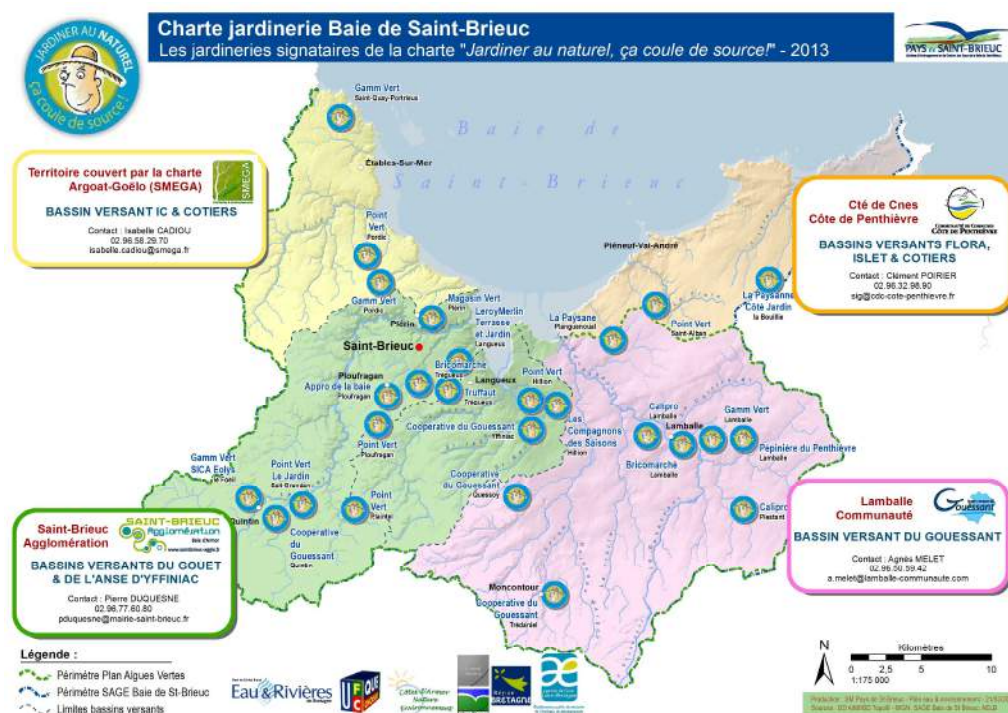

La charte Baie de Saint Briec

Dans le cadre des actions de sensibilisation du grand public, la Commission Locale de l'Eau du SAGE de la Baie de Saint-Briec et les bassins-versants de la Flora-Islet, du Gouessant, de l'Anse d'Yffiniac et du Gouët ont souhaité mettre en place une charte « Jardiner au naturel, ça coule de source ! ».

Cette démarche s'inscrit en pleine cohérence avec les objectifs de non utilisation de produits phytosanitaires sur les secteurs où les transferts sont les plus risqués. Plus largement, tous les acteurs du territoire sont concernés par ces objectifs, fixés par la stratégie du SAGE adoptée le 9 octobre 2009.

Partenaires institutionnels et associatifs signataires

- ☞ Pays de Saint Briec
- ☞ Côtes d'Armor Nature Environnement
- ☞ Eau et Rivières de Bretagne
- ☞ UFC Que choisir
- ☞ Communauté de communes de la côte de Penthièvre
- ☞ Saint Briec Agglomération
- ☞ Bassin versant du Gouessant, Lamballe Communauté
- ☞ Ville de Saint Briec

Territoire

Le territoire visé par la Charte est établi sur 4 bassins versants du SAGE de la baie de Saint Brieuc : Gouet, Anse d'Yffiniac, Gouessant et Flora Islet. Le bassin versant de l'lc étant engagé dans la charte Argoat-Goëlo depuis 2009, il ne s'inscrit pas dans la démarche initiée à l'échelle du SAGE.