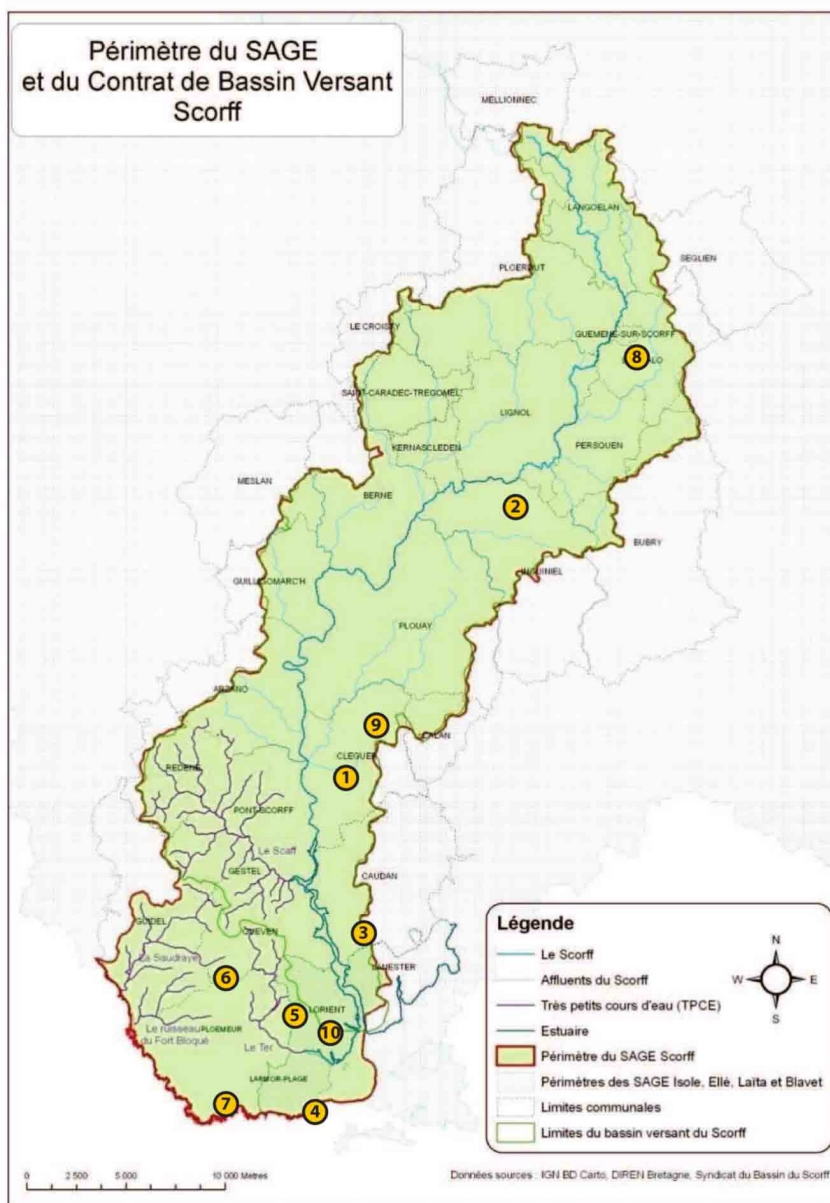

Pour aller plus loin, le Syndicat de bassin et les deux associations ont été désignés par les partenaires institutionnels et associatifs réunis en comité de pilotage pour constituer le groupe de travail chargé de mettre en œuvre la Charte « Jardiner au naturel, ça coule de source ! ». Cette dernière vise à établir un partenariat avec les jardineries et magasins de bricolage du territoire du SAGE Scorff pour mieux répondre à la problématique de l'usage des pesticides dans le cadre du jardinage amateur.

Les signataires de la Charte s'accordent pour lancer au cours de l'année 2010 une action de promotion des solutions sans pesticides au jardin.

Partenaires institutionnels et associatifs signataires

- ? Syndicat de bassin versant du Scorff
- ? Tarz Héol
- ? Eau et rivières de Bretagne

Territoire

Le territoire visé par la Charte est établi sur le bassin versant du Scorff.

- 1 **PROVAGRI**
Obtenir le meilleur pour l'agriculteur
ETS YVES LE GOFF
Kerchopine
56220 CLÉGUER
Tél : 02 97 33 53 89
- 2 **PROVAGRI**
Obtenir le meilleur pour l'agriculteur
ETS YVES LE GOFF
5 rue des Soudaines
56 240 INGUINIEL
Tél : 02 97 33 08 38
- 3 **Jardiland**
- 4 **jardi**
LE CLERC
 brico
LE CLERC
- 5 **LEROY MERLIN**
- 6 **Point Vert**
- 7 **Magasin Vert**
La nature est notre métier.
- 8 **CAM 56**
- 9 **Point Vert LE JARDIN**
La nature est notre métier
- 10 **TRUFFAUT**
plus belle sera la terre.

Sur ce territoire, **10 jardineries** signent la charte « Jardiner au naturel, ça coule de source ! » :

1. Ets Le Goff – Cléguer
2. Ets Le Goff – Inguiniel
3. Jardiland – Lanester
4. Leclerc jardinerie – Larmor Plage
5. Leroy Merlin - Quéven
6. Point Vert – Cléguer
7. Point Vert – Ploemeur
8. CAM – Guémené
9. Point Vert le Jardin – Quéven
10. Truffaut – Lorient