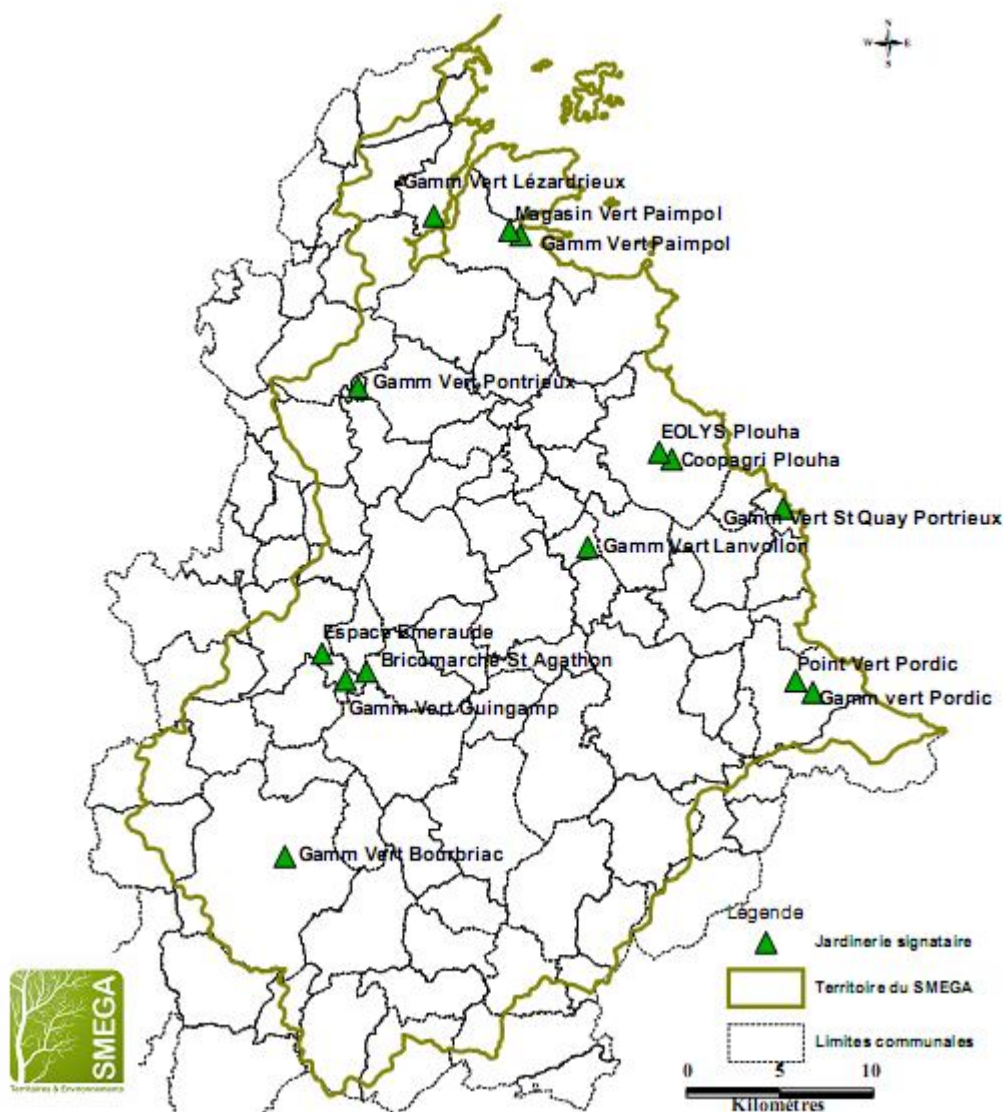

La charte de l'Argoat-Goëlo

En tant que porteur de programmes de préservation de l'eau, le SMEGA travaille depuis plusieurs années sur l'enjeu de la contamination des ressources de son territoire par les pesticides. Les actions sont dirigées vers les différents utilisateurs potentiels : agriculteurs, communes, particuliers.

Partenaires institutionnels et associatifs signataires

- ? SMEGA – Syndicat mixte environnemental du Goëlo et de l'Argoat
- ? association Eau & rivières de Bretagne
- ? association De la source à la mer
- ? association Bretagne vivante-Sepnb - section Trégor Goëlo
- ? Côtes d'Armor Nature Environnement
- ? association Consommation, logement et cadre de vie (Clcv)
- ? Société d'horticulture de la Côte du Goëlo
- ? AAPPMA St Brieuc-Quintin-Binic
- ? association pour la protection des bassins versants du Froust et du Trieux

Le territoire visé par la charte s'étend sur 87 communes des bassins versants du Trieux, du Leff et de l'Ic.

Sur ce territoire, **14 jardineries** signent la charte « Jardiner au naturel, ça coule de source ! » :

1. Bricomarché – Saint Agathon
2. Eolys – Plouha
3. Espace émeraude - Plouisy
4. Gamm Vert - Bourbriac
5. Gamm Vert – Guingamp
6. Gamm Vert - Lanvollon
7. Gamm Vert – Lézardrieux
8. Gamm Vert – Paimpol
9. Gamm Vert - Pordic
10. Gamm Vert - Pontrieux
11. Gamm Vert – Saint Quay Portrieux
12. Magasin Vert – Paimpol
13. Point Vert – Plouha
14. Point Vert – Pordic