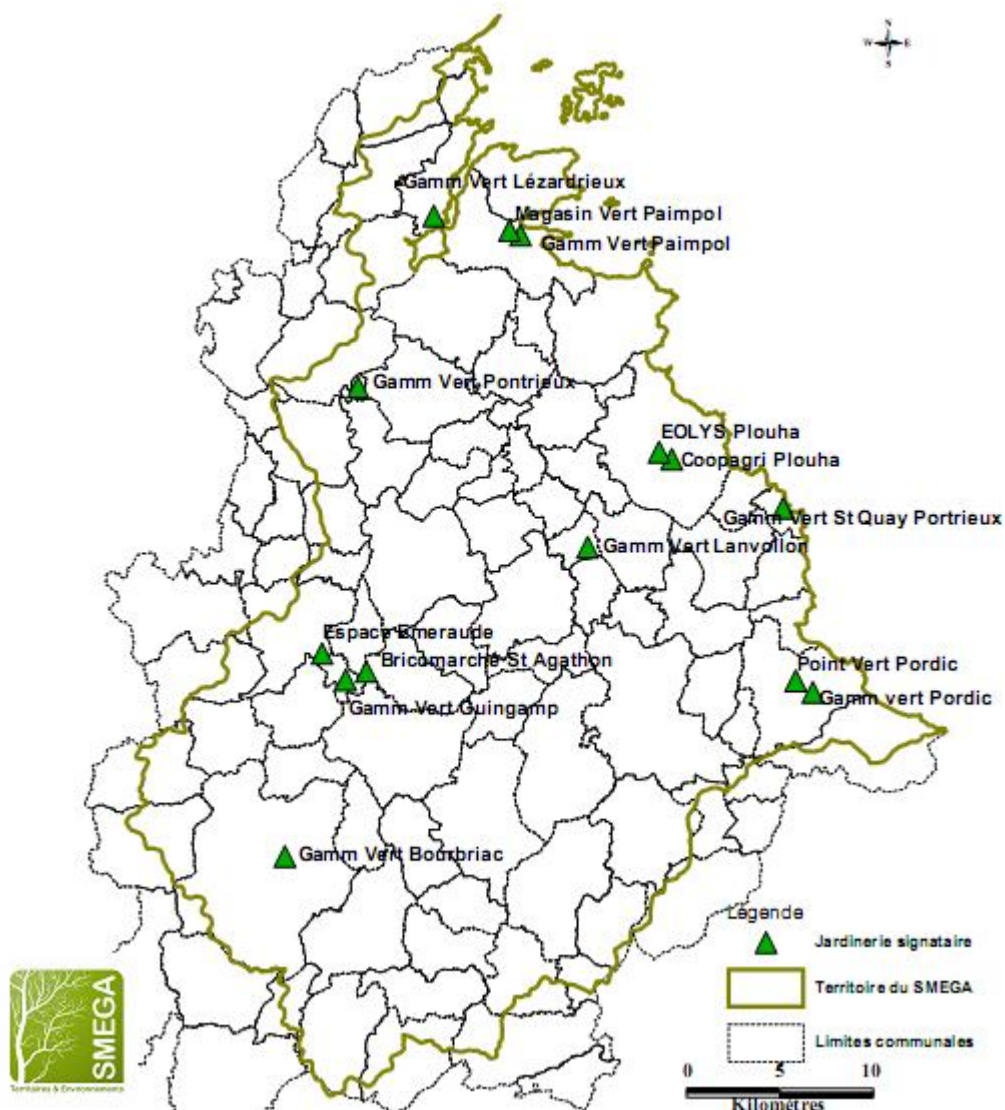

La charte de l'Argoat-Goëlo

En tant que porteur de programmes de préservation de l'eau, le SMEGA travaille depuis plusieurs années sur l'enjeu de la contamination des ressources de son territoire par les pesticides. Les actions sont dirigées vers les différents utilisateurs potentiels : agriculteurs, communes, particuliers.

Partenaires institutionnels et associatifs signataires

- ? SMEGA – Syndicat mixte environnemental du Goëlo et de l'Argoat
- ? association Eau & rivières de Bretagne
- ? association De la source à la mer
- ? association Bretagne vivante-Sepnb - section Trégor Goëlo
- ? Côtes d'Armor Nature Environnement
- ? association Consommation, logement et cadre de vie (Clcv)
- ? Société d'horticulture de la Côte du Goëlo
- ? AAPPMA St Brieuc-Quintin-Binic
- ? association pour la protection des bassins versants du Froust et du Trieux

Le territoire visé par la charte s'étend sur 87 communes des bassins versants du Trieux, du Leff et de l'Ic.

Sur ce territoire, **14 jardineries** signent la charte « Jardiner au naturel, ça coule de source ! » :

1. Bricomarché – Saint Agathon
2. Eolys – Plouha
3. Espace émeraude - Plouisy
4. Gamm Vert - Bourbriac
5. Gamm Vert – Guingamp
6. Gamm Vert - Lanvollon
7. Gamm Vert – Lézardrieux
8. Gamm Vert – Paimpol
9. Gamm Vert - Pordic
10. Gamm Vert - Pontrieux
11. Gamm Vert – Saint Quay Portrieux
12. Magasin Vert – Paimpol
13. Point Vert – Plouha
14. Point Vert – Pordic